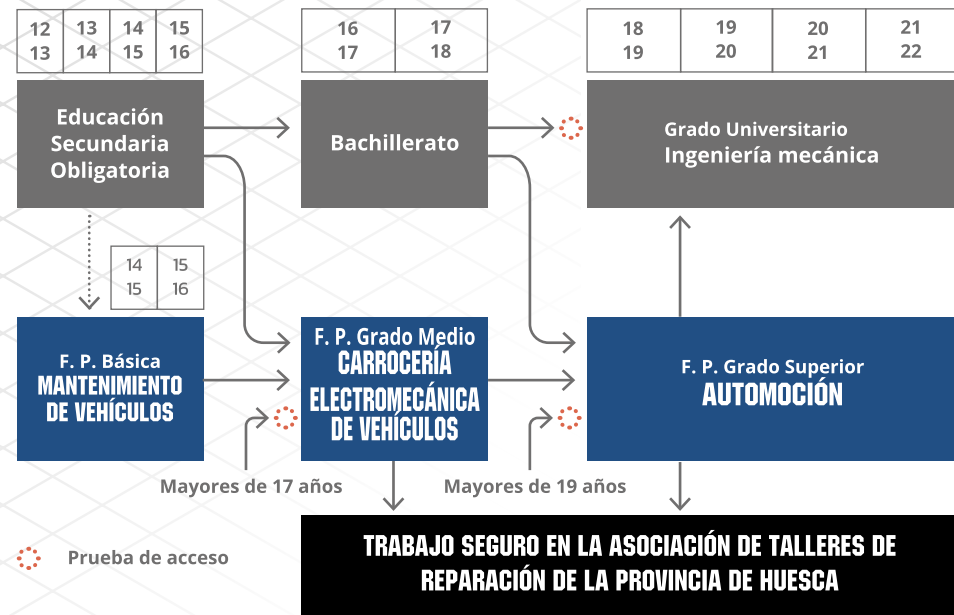

ESTUDIA FORMACIÓN PROFESIONAL Y CONSIGUE UN TRABAJO SEGURO

F. P. BÁSICA
Mantenimiento de
vehículos
IES Sierra de Guara HUESCA
IES Martínez Vargas
BARBASTRO
IES Pirineos JACA

F. P. GRADO MEDIO
Carrocería
IES Martínez Vargas BARBASTRO
**Electromecánica de
vehículos**
IES Sierra de Guara HUESCA
IES Pirineos JACA

F. P. GRADO SUPERIOR
Automoción
IES Martínez Vargas
BARBASTRO

MATRICÚLATE EN FORMACIÓN PROFESIONAL

GM Carrocería
GM Electromecánica
GS Automoción

ASOCIACIÓN DE TALLERES DE REPARACIÓN DE
VEHÍCULOS AUTOMÓVILES DE LA PROVINCIA DE HUESCA
PL. LÓPEZ ALLUÉ, 3, PISO 3º
22001 HUESCA